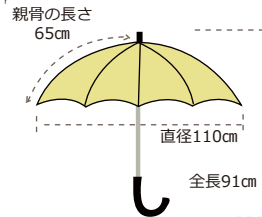

Mサイズ着用イメージ：
 モデル身長：176cm

【サイズ目安】	着丈	身巾	肩幅	袖丈
S	68	43	41	19
M	70	49	46	20
L	74	53	51	21
L L	77	59	56	22

UMBRELLA

大き目サイズのポータブルアンブレラ。ボキボキと骨をはめなくても一度で開く骨を採用しております。開閉もスムーズで、簡単にコンパクトに収納できます。クリップ部分は樹脂素材を使用しておりしっかりと持ちやすい仕様となっております。

FOLDABLE LONGS

マーキュリーアンブレラフォルダブル8
各¥3,200+(税)
親骨の長さ58cm 全長59cm(収納時25cm)
単位:4(色アソート) カートン:50◇

ベルト部分にマーキュリーのデザインが施されています。

品番を指定してください

※通常の条件と異なりますので、各営業担当に事前に御確認下さい。

- 【耐風性】グラスファイバーでできている親骨の材料は、傘の内側で受ける風の衝撃を和らげてくれます。
- 【撥水性】高密度で防水性の高い布地を利用しています。撥水性に優れているので軽くふるだけで雨水が落ち、電車内等の公共の場で便利です。
- 【自動開き】片手で操作ができるワンタッチ仕様で簡単に開ける事ができます。片手で操作ができるので、手荷物がある時でもスマートにお使い頂けます。