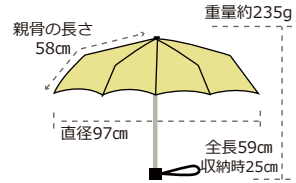

Mサイズ着用イメージ：
 モデル身長：176cm

【サイズ目安】	着丈	身巾	肩幅	袖丈
S	68	43	41	19
M	70	49	46	20
L	74	53	51	21
L L	77	59	56	22

UMBRELLA

大き目サイズのポータブルアンブレラ。ボキボキと骨をはめなくても一度で開く骨を採用しております。開閉もスムーズで、簡単にコンパクトに収納できます。クリップ部分は樹脂素材を使用しておりしっかりと持ちやすい仕様となっております。

FOLDABLE LONGS

マーキュリーアンブレラフォルダブル8
各¥3,200+(税)
親骨の長さ58cm 全長59cm(収納時25cm)
単位:4(色アソート) カートン:50◇

ベルト部分にマーキュリーのデザインが施されています。

品番を指定してください

※通常の条件と異なりますので、各営業担当に事前に御確認下さい。

- 【耐風性】グラスファイバーでできている親骨の材料は、傘の内側で受ける風の衝撃を和らげてくれます。
- 【撥水性】高密度で防水性の高い布地を利用しています。撥水性に優れているので軽くふるだけで雨水が落ち、電車内等の公共の場で便利です。
- 【自動開き】片手で操作ができるワンタッチ仕様で簡単に開ける事ができます。片手で操作ができるので、手荷物がある時でもスマートにお使い頂けます。