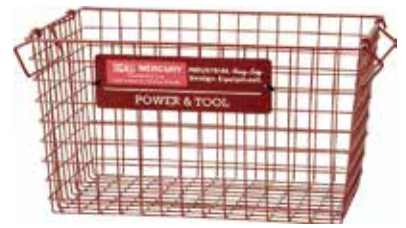

※お求めやすくなりました※
マーキュリースタッキング
バスケットクローズL
各¥1,900+(税)
W36×D26×H20cm
単位：1 コートン：4★

MESBCLBL ブルー

MESBCLSV シルバー

MESBCLKH カーキ

MESBCLBU パーガンディ

CLOSE TYPE

品番を指定してください

※お求めやすくなりました※
マーキュリースタッキング
バスケットクローズS
各¥1,400+(税)
W26×D19×H13.5cm
単位：1 コートン：4★