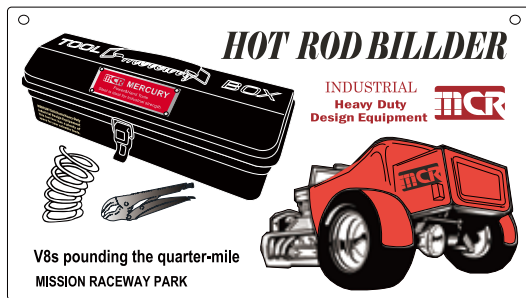

マーキュリー
デザイン
単位:1 カートン:24

品番を指定してください

ME045287 TRUCK
¥2,200+ (税) W40.7×L28.4cm

ME045270 RED BUCKET
¥1,600+ (税) W21×L32.4cm

ME045294 HOT ROD BUILDER
¥2,200+ (税) W45.7×L25.6cm

ME045300 WORKER Mr.T
¥1,800+ (税) W21.4×L27.8cm