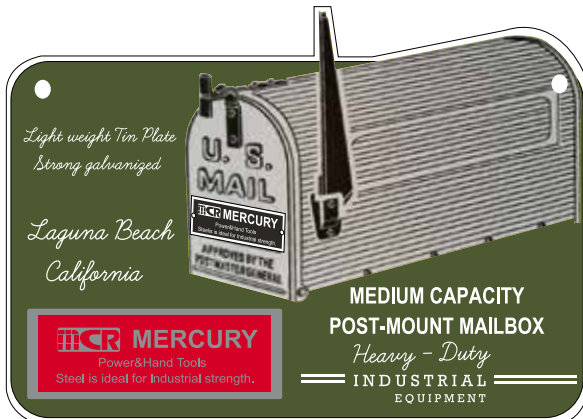

マーキュリー
デザイン
単位:1 カートン:24

品番を指定してください

ME045287 TRUCK
¥2,200+ (税) W40.7×L28.4cm

ME045270 RED BUCKET
¥1,600+ (税) W21×L32.4cm

ME045294 HOT ROD BUILDER
¥2,200+ (税) W45.7×L25.6cm

ME045300 WORKER Mr.T
¥1,800+ (税) W21.4×L27.8cm